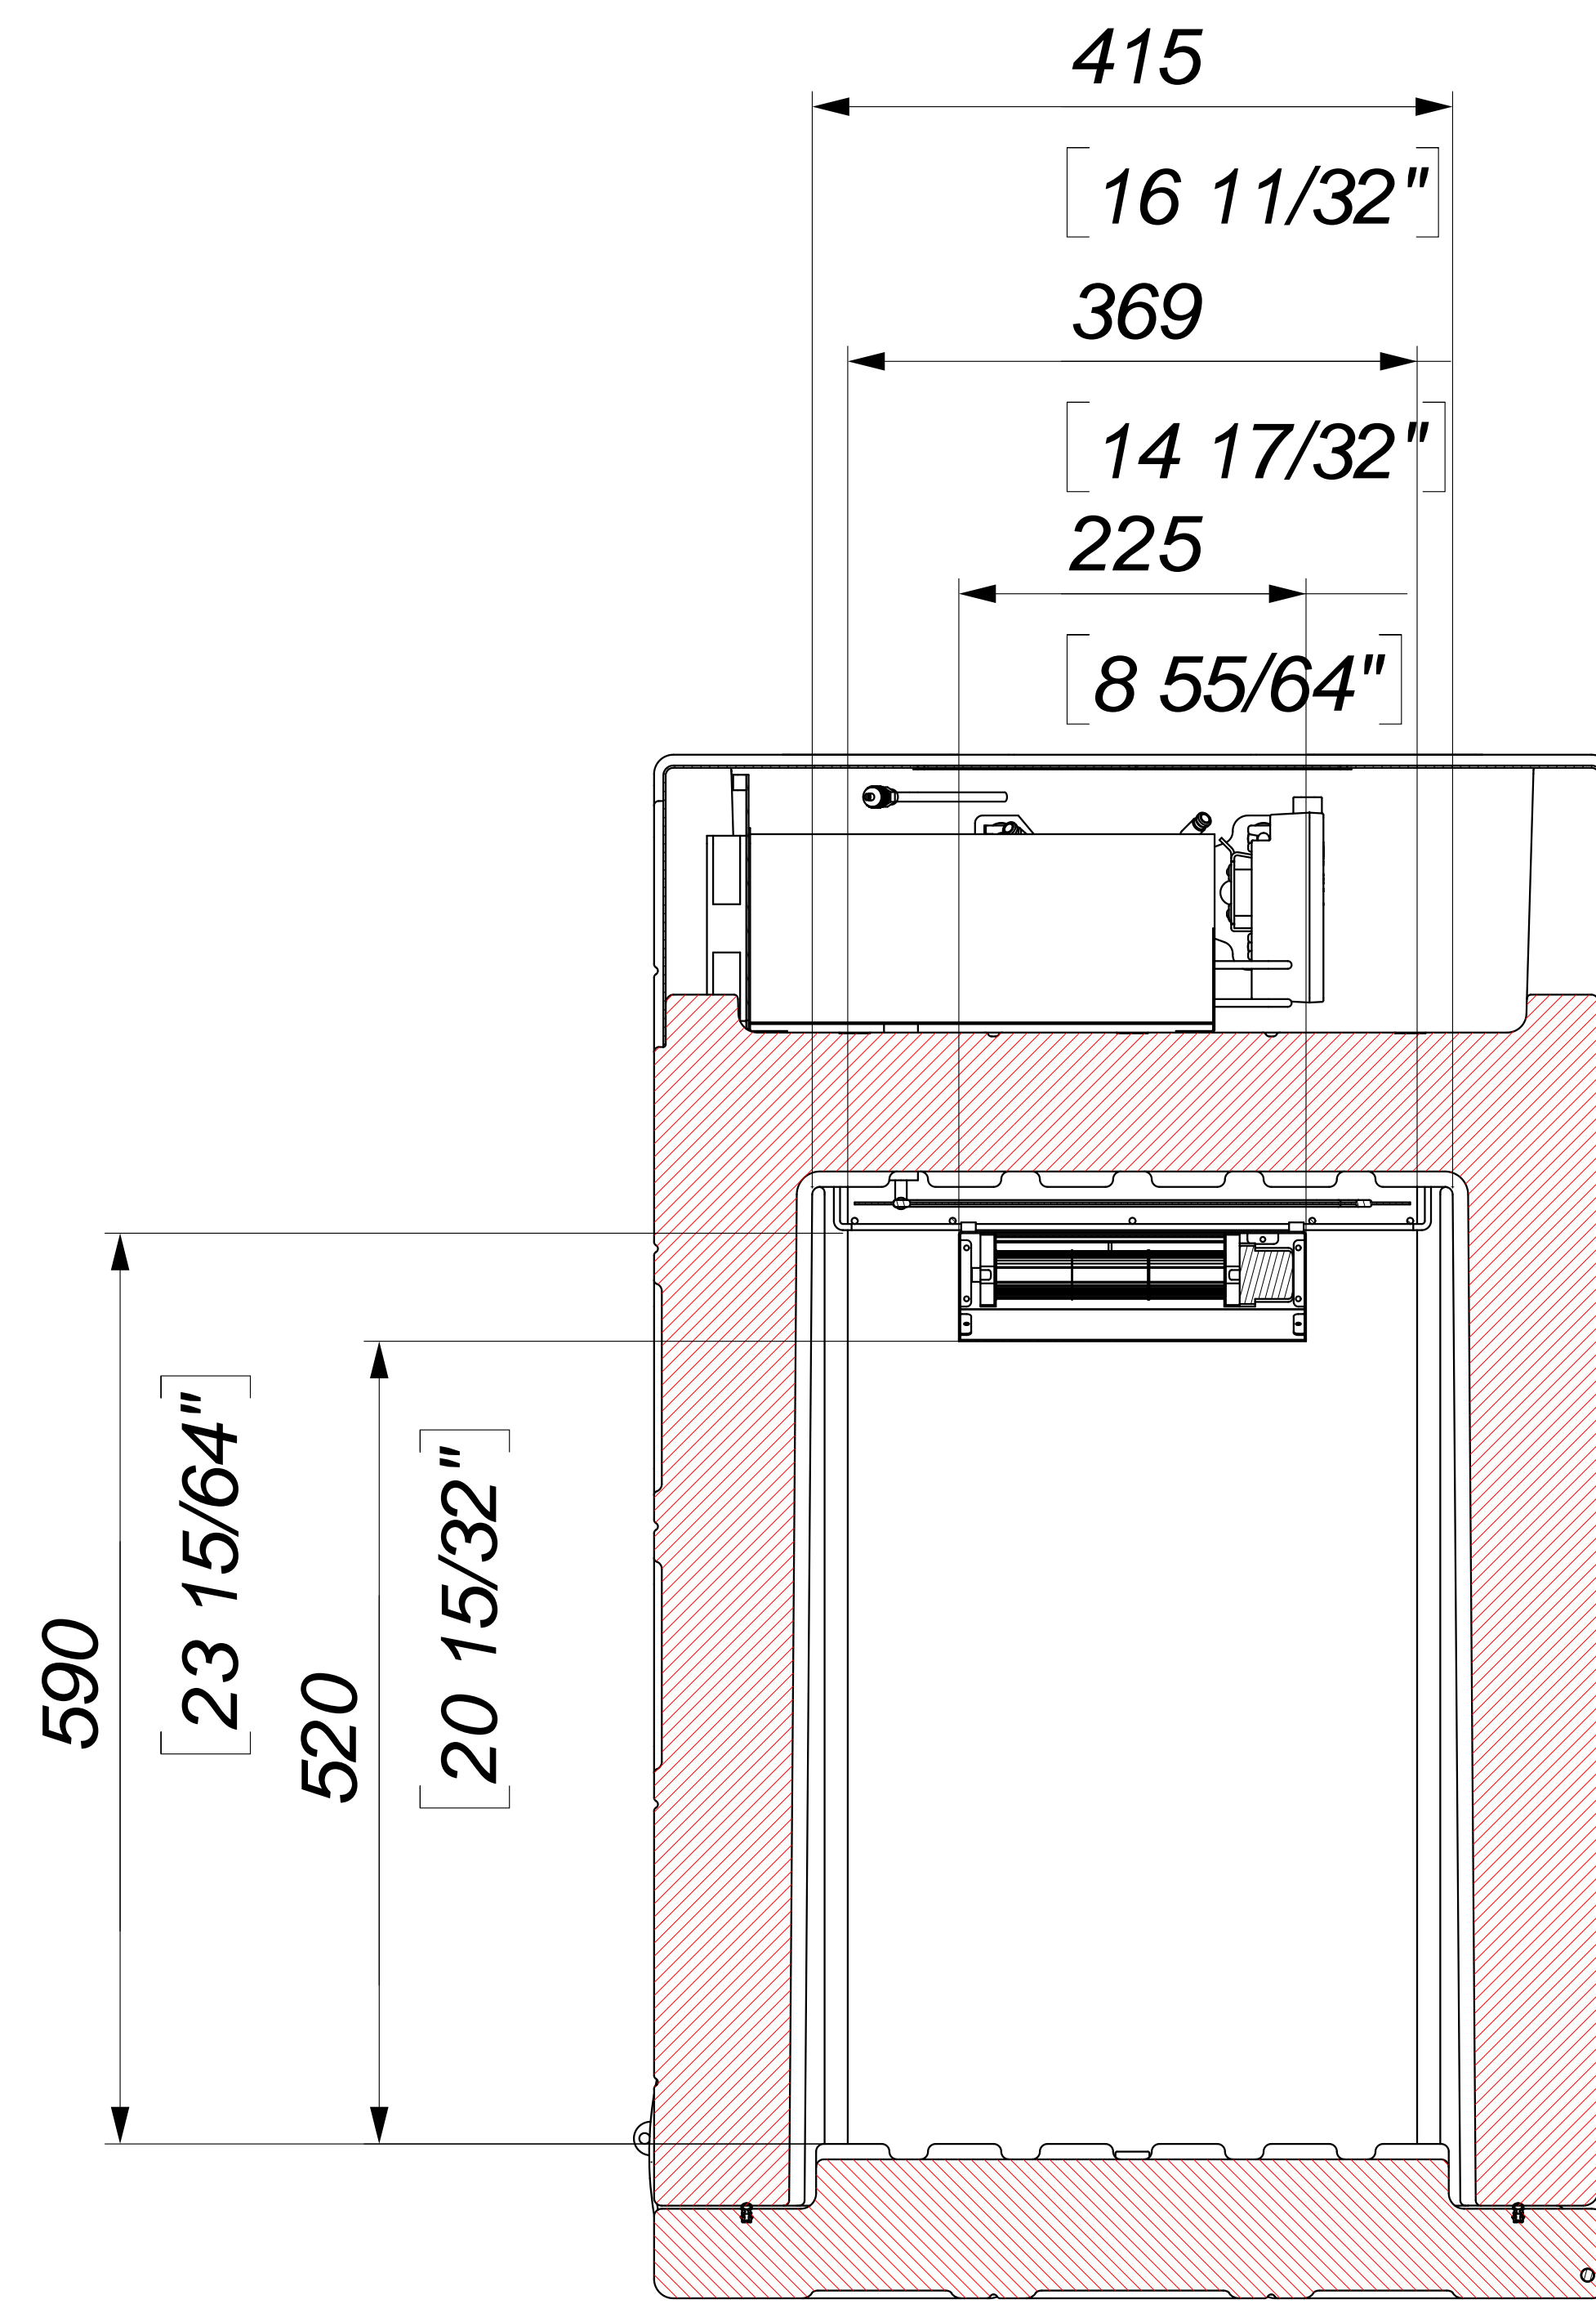

Sezione E-E
SCALE 1:4

E	AO	Tolleranze generali:	Materiale	Disegnato da	Controllato da	Data	Foglio	Revisione
	Scala	ISO 2768-1 medium	1:4					
EUROENGEL			Dimensioni di Ingombro		1		000	
Via Ferrini, 14 - BRESCIA			EuroEngel F0140/FDH		Numero Disegno		816006/03	
www.euroengel.it								