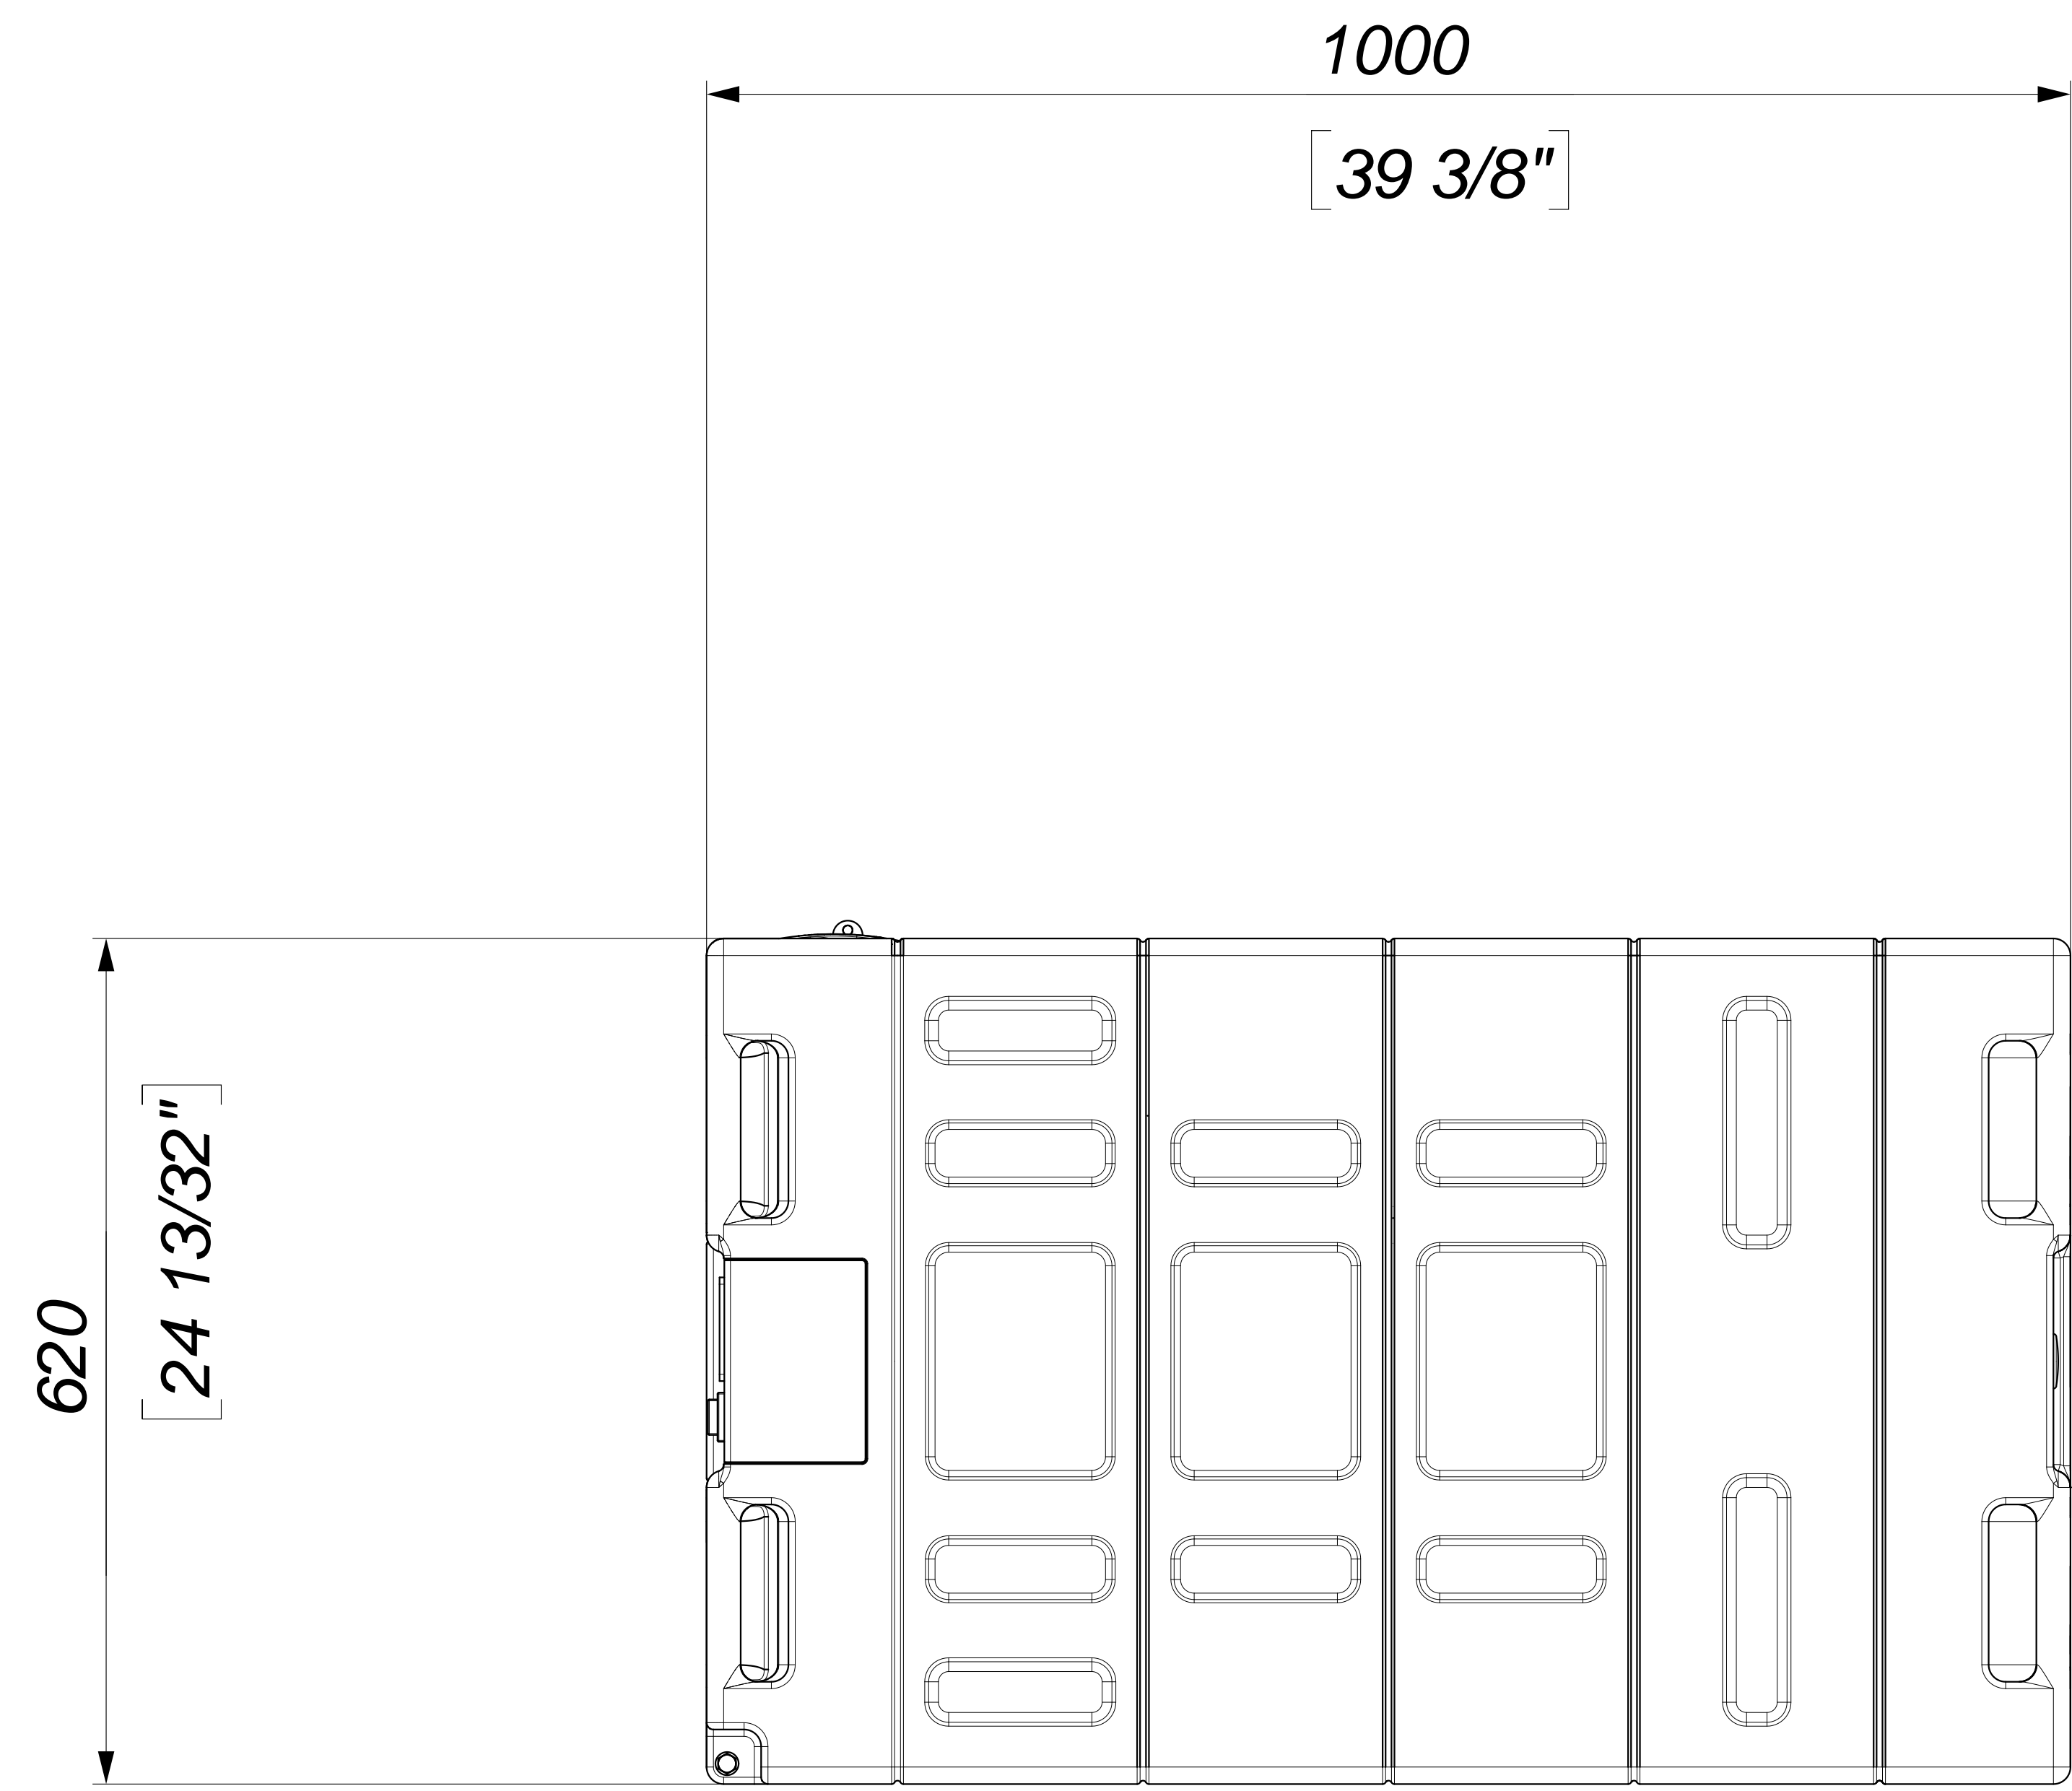

Sezione E-E
SCALE 1:4

E	AO	Tolleranze generali:	Materiale	Disegnato da	Controllato da	Data	Foglio	Revisione
	Scala	ISO 2768-1 medium	1:4					
EUROENGEL			Dimensioni di Ingombro		1		000	
Via Ferrini, 14 - BRESCIA			EuroEngel F0140/FDH		Numero Disegno		816006/03	
www.euroengel.it								