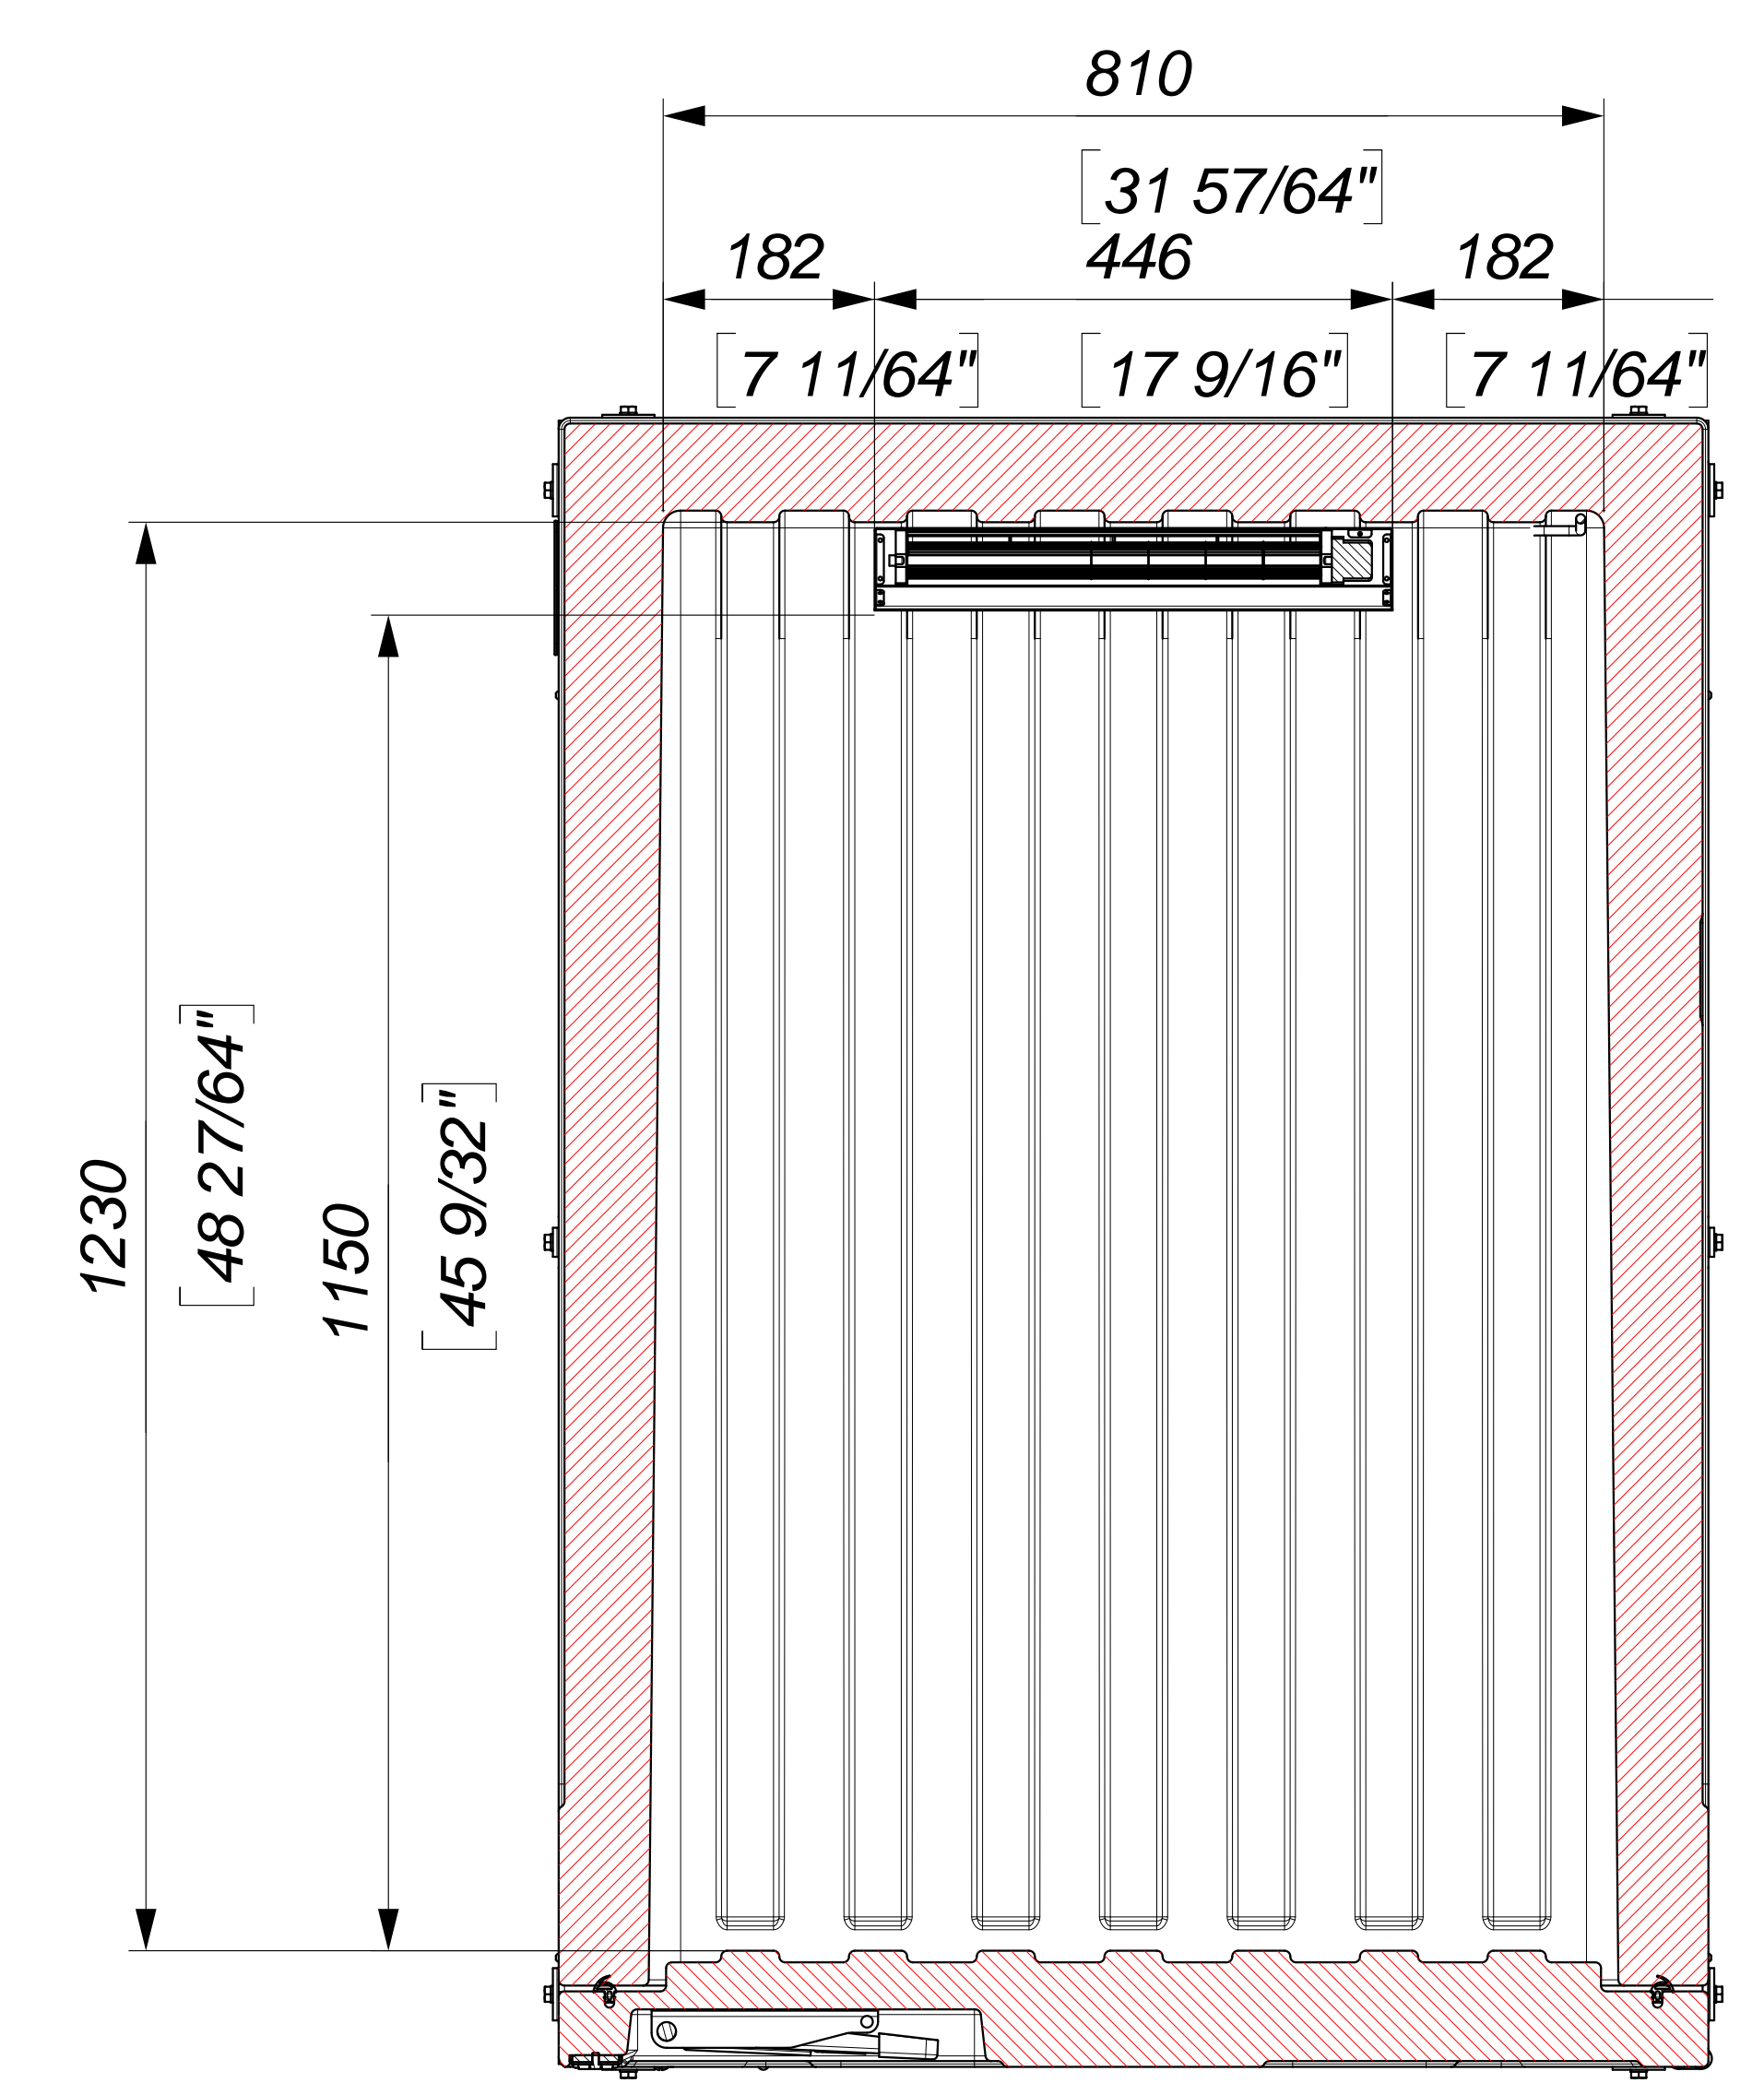

Sezione E-E
SCALE 1:6

Sezione F-F
SCALE 1:6

E	A0	Tolleranze generali:	Materiale	Data	29/05/2017
	Scala	ISO 2768-1 medium	Disegnato da		
1:6		Disegnato da		Foglio	Revisione
EUROENGE		Dimensioni di Ingombro		1	000
Via Ferrini, 14 - BRESCIA		EuroEngel F1640/NDH		Numero Disegno	816010/01
www.euroengel.it					