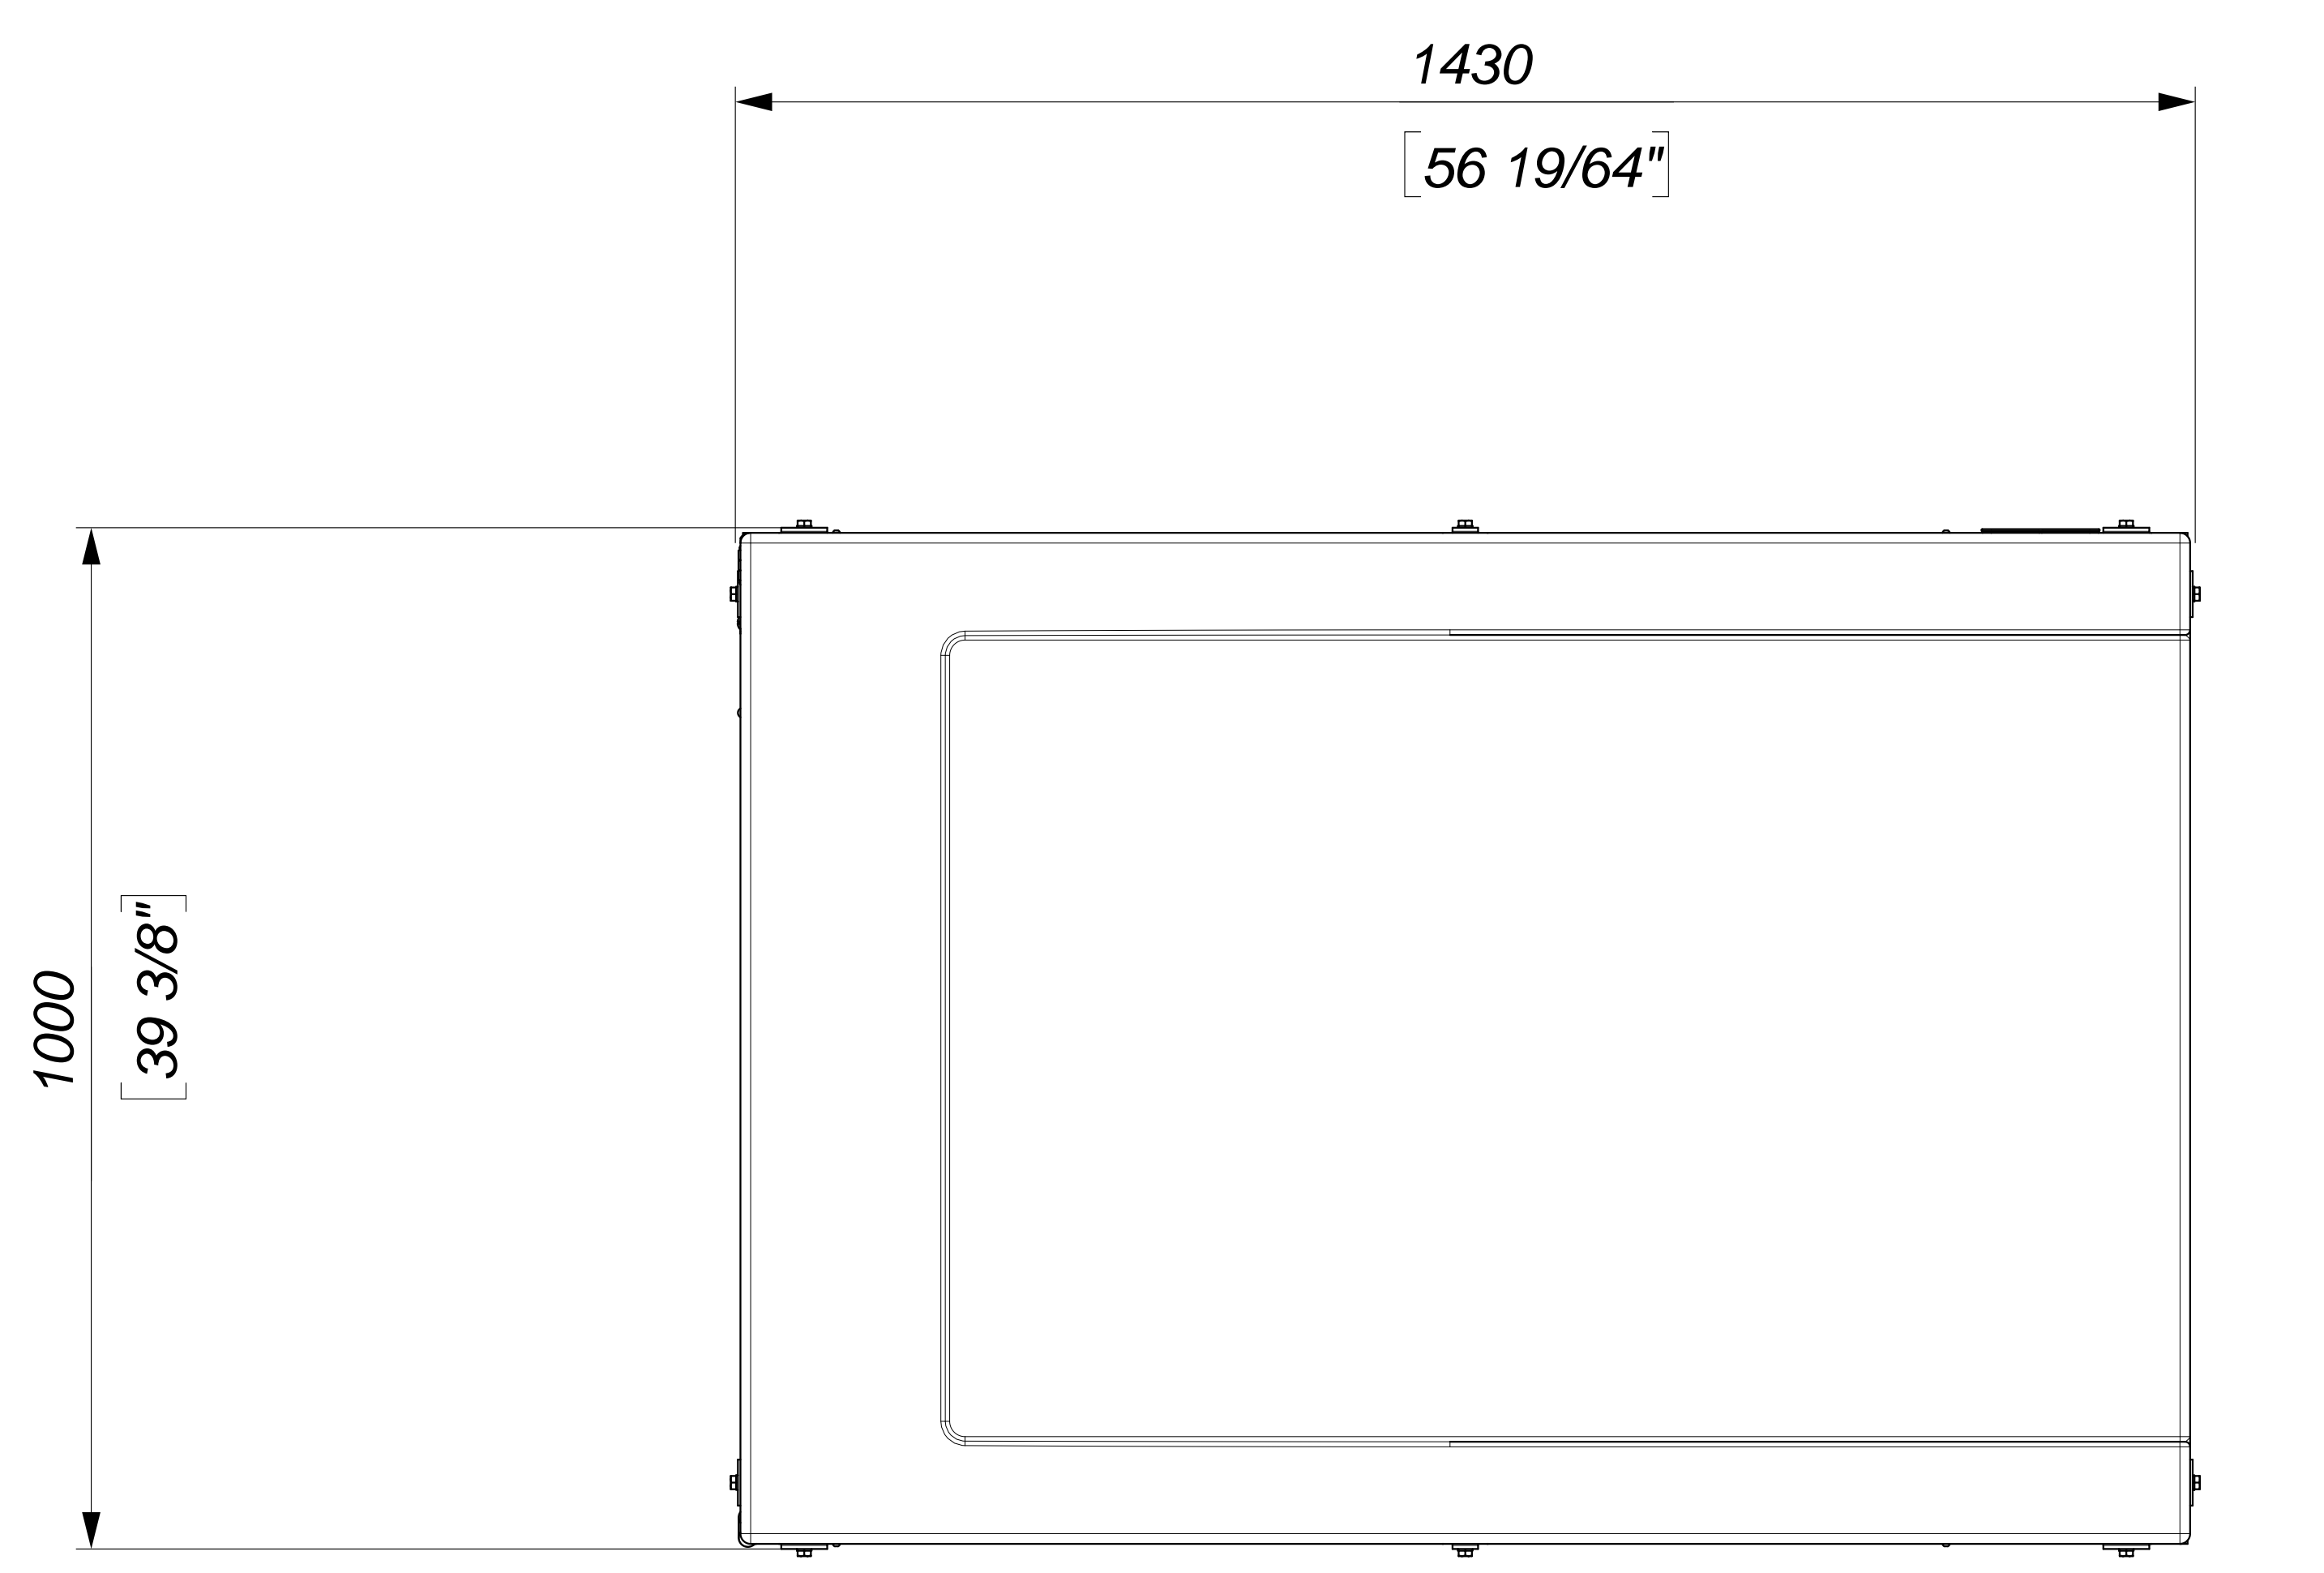

Sezione E-E
SCALE 1:6

Sezione F-F
SCALE 1:6

E	A0	Tolleranze generali:	Materiale	Data	29/05/2017
	Scala	ISO 2768-1 medium	Disegnato da		
1:6		Disegnato da		Foglio	Revisione
EUROENGE		Dimensioni di Ingombro		1	000
Via Ferrini, 14 - BRESCIA		EuroEngel F1640/NDH		Numero Disegno	816010/01
www.euroengel.it					