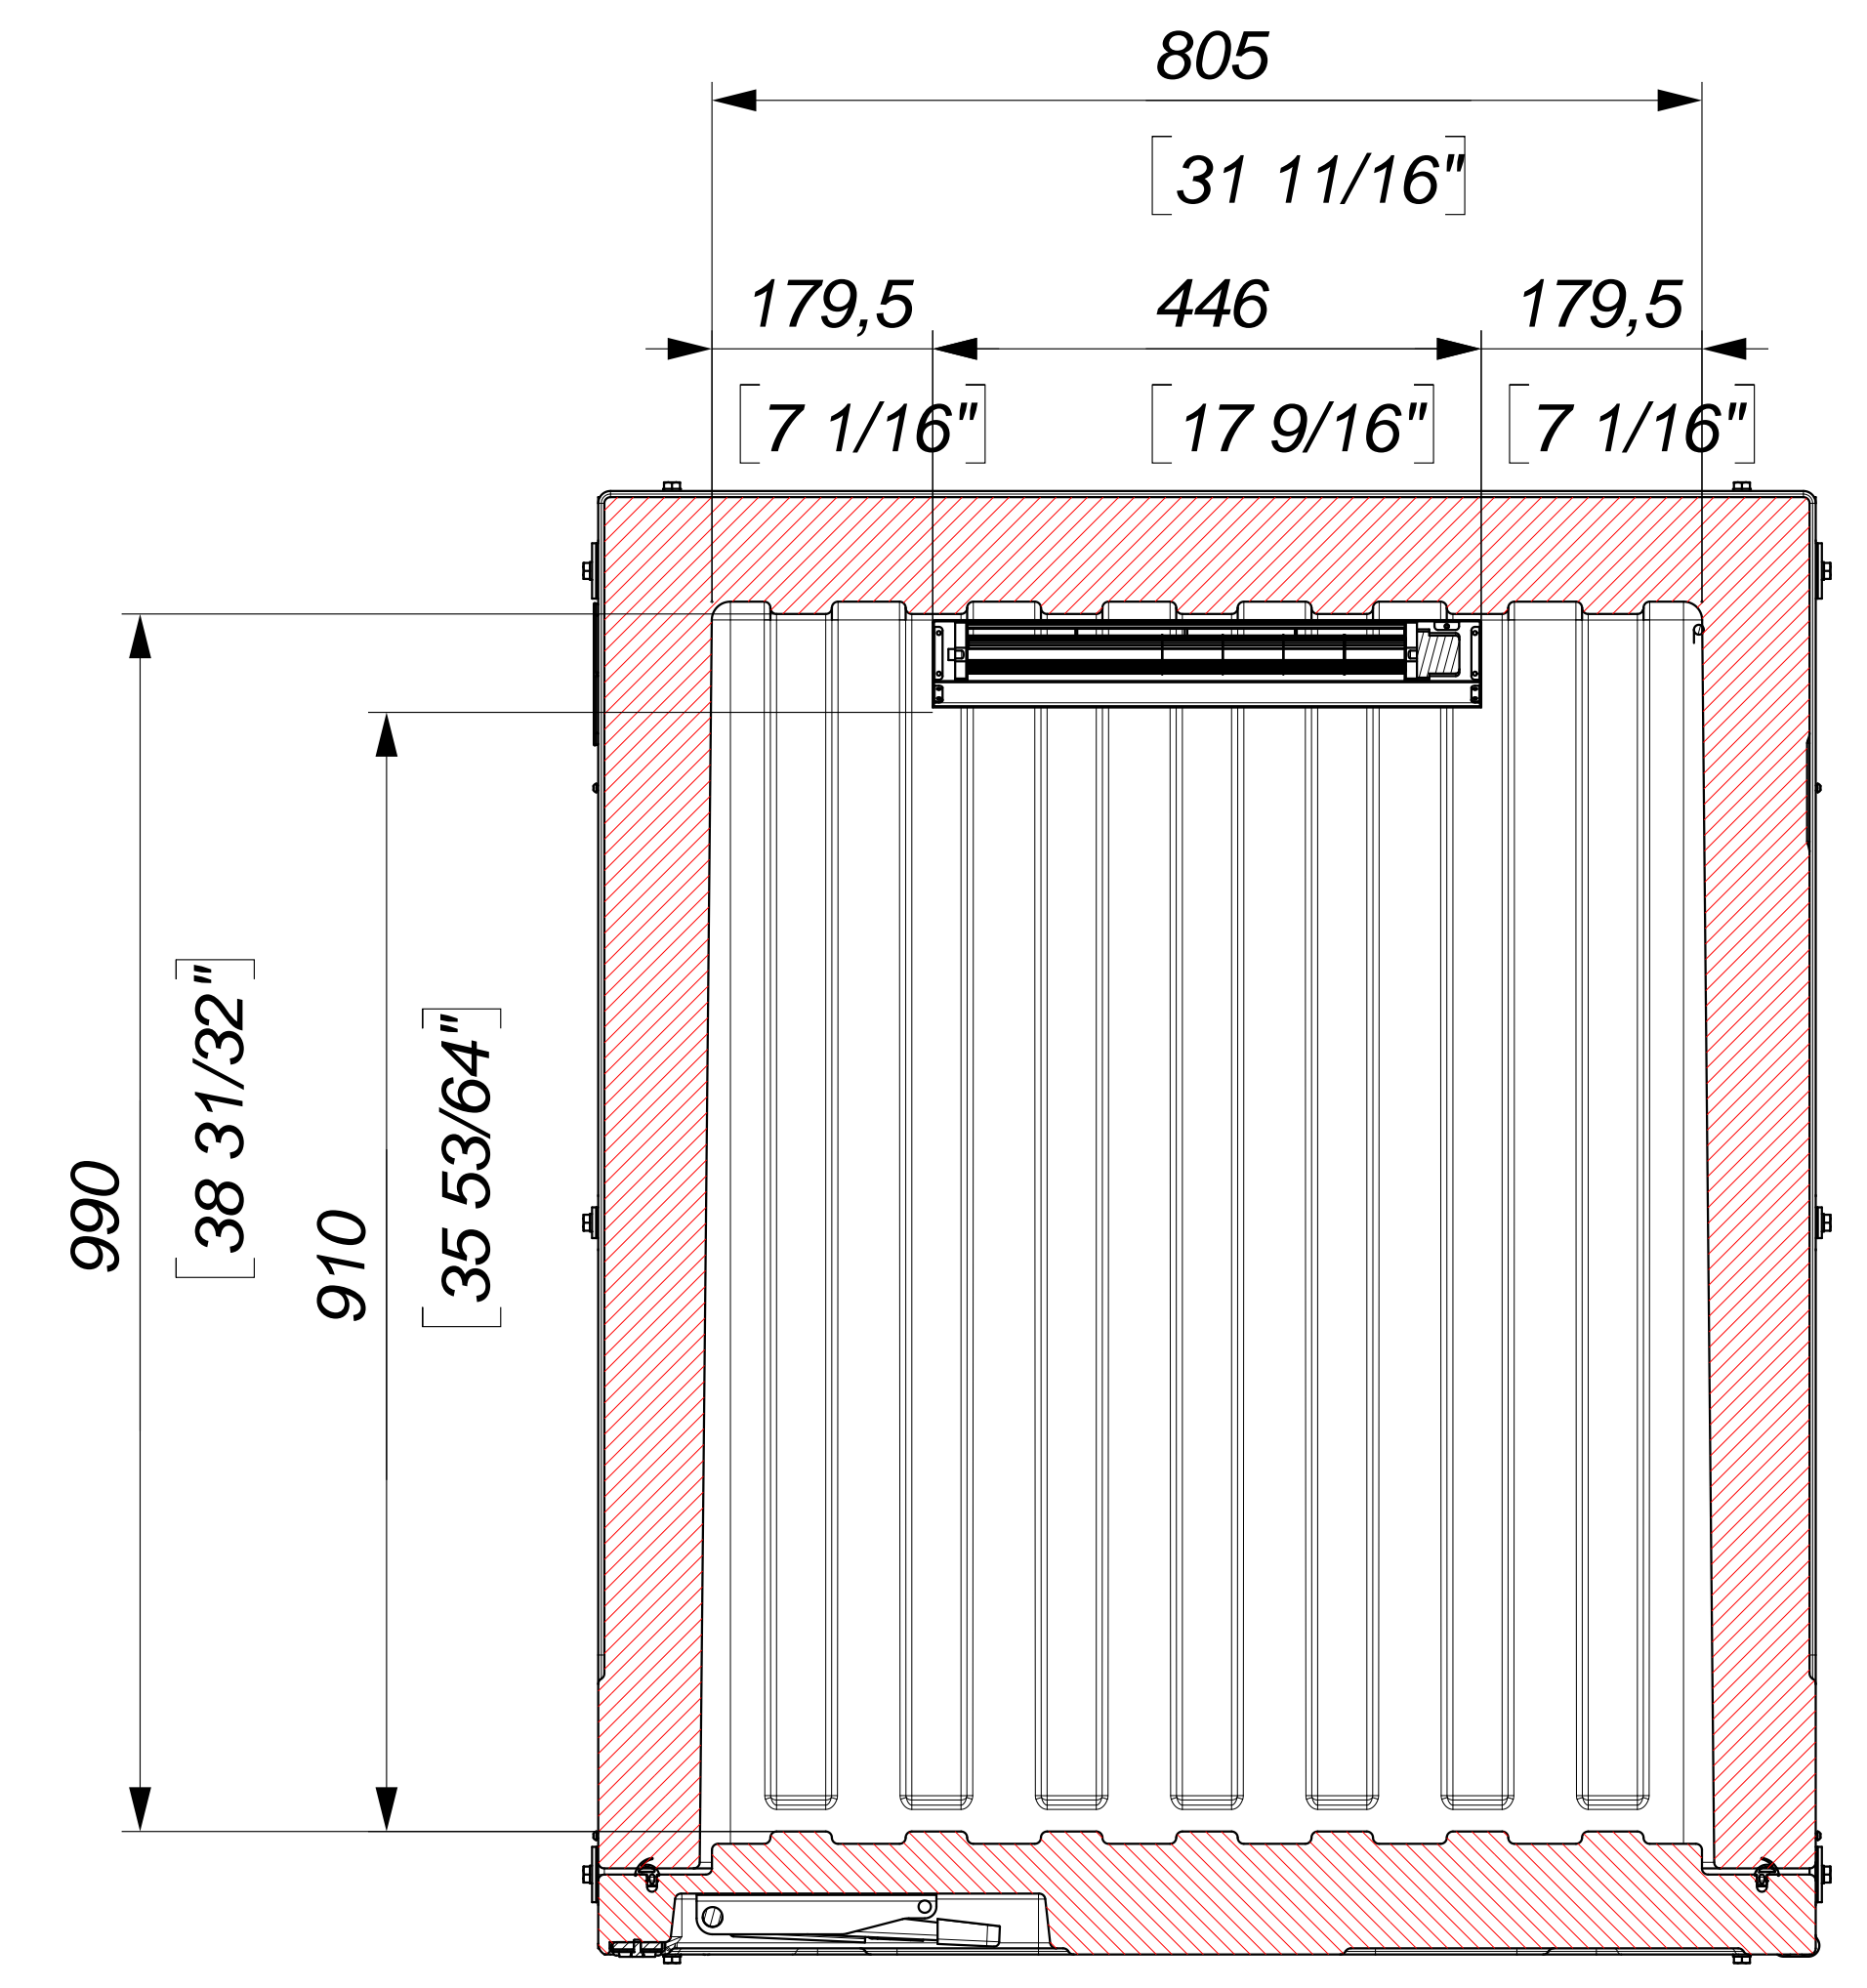

Sezione E-E
SCALE 1 : 6

Sezione F-F
SCALE 1 : 6

E	A0	Tolleranze generali:	Materiale	Data	29/05/2017
	Scala	ISO 2768-1 medium	1:6		
EUROENGEL			Dimensione di Ingombro		Foglio
Via Ferrini, 14 - BRESCIA			EuroEngel F1340/NDH		Revisione
www.euroengel.it					1
					000
					816017/01