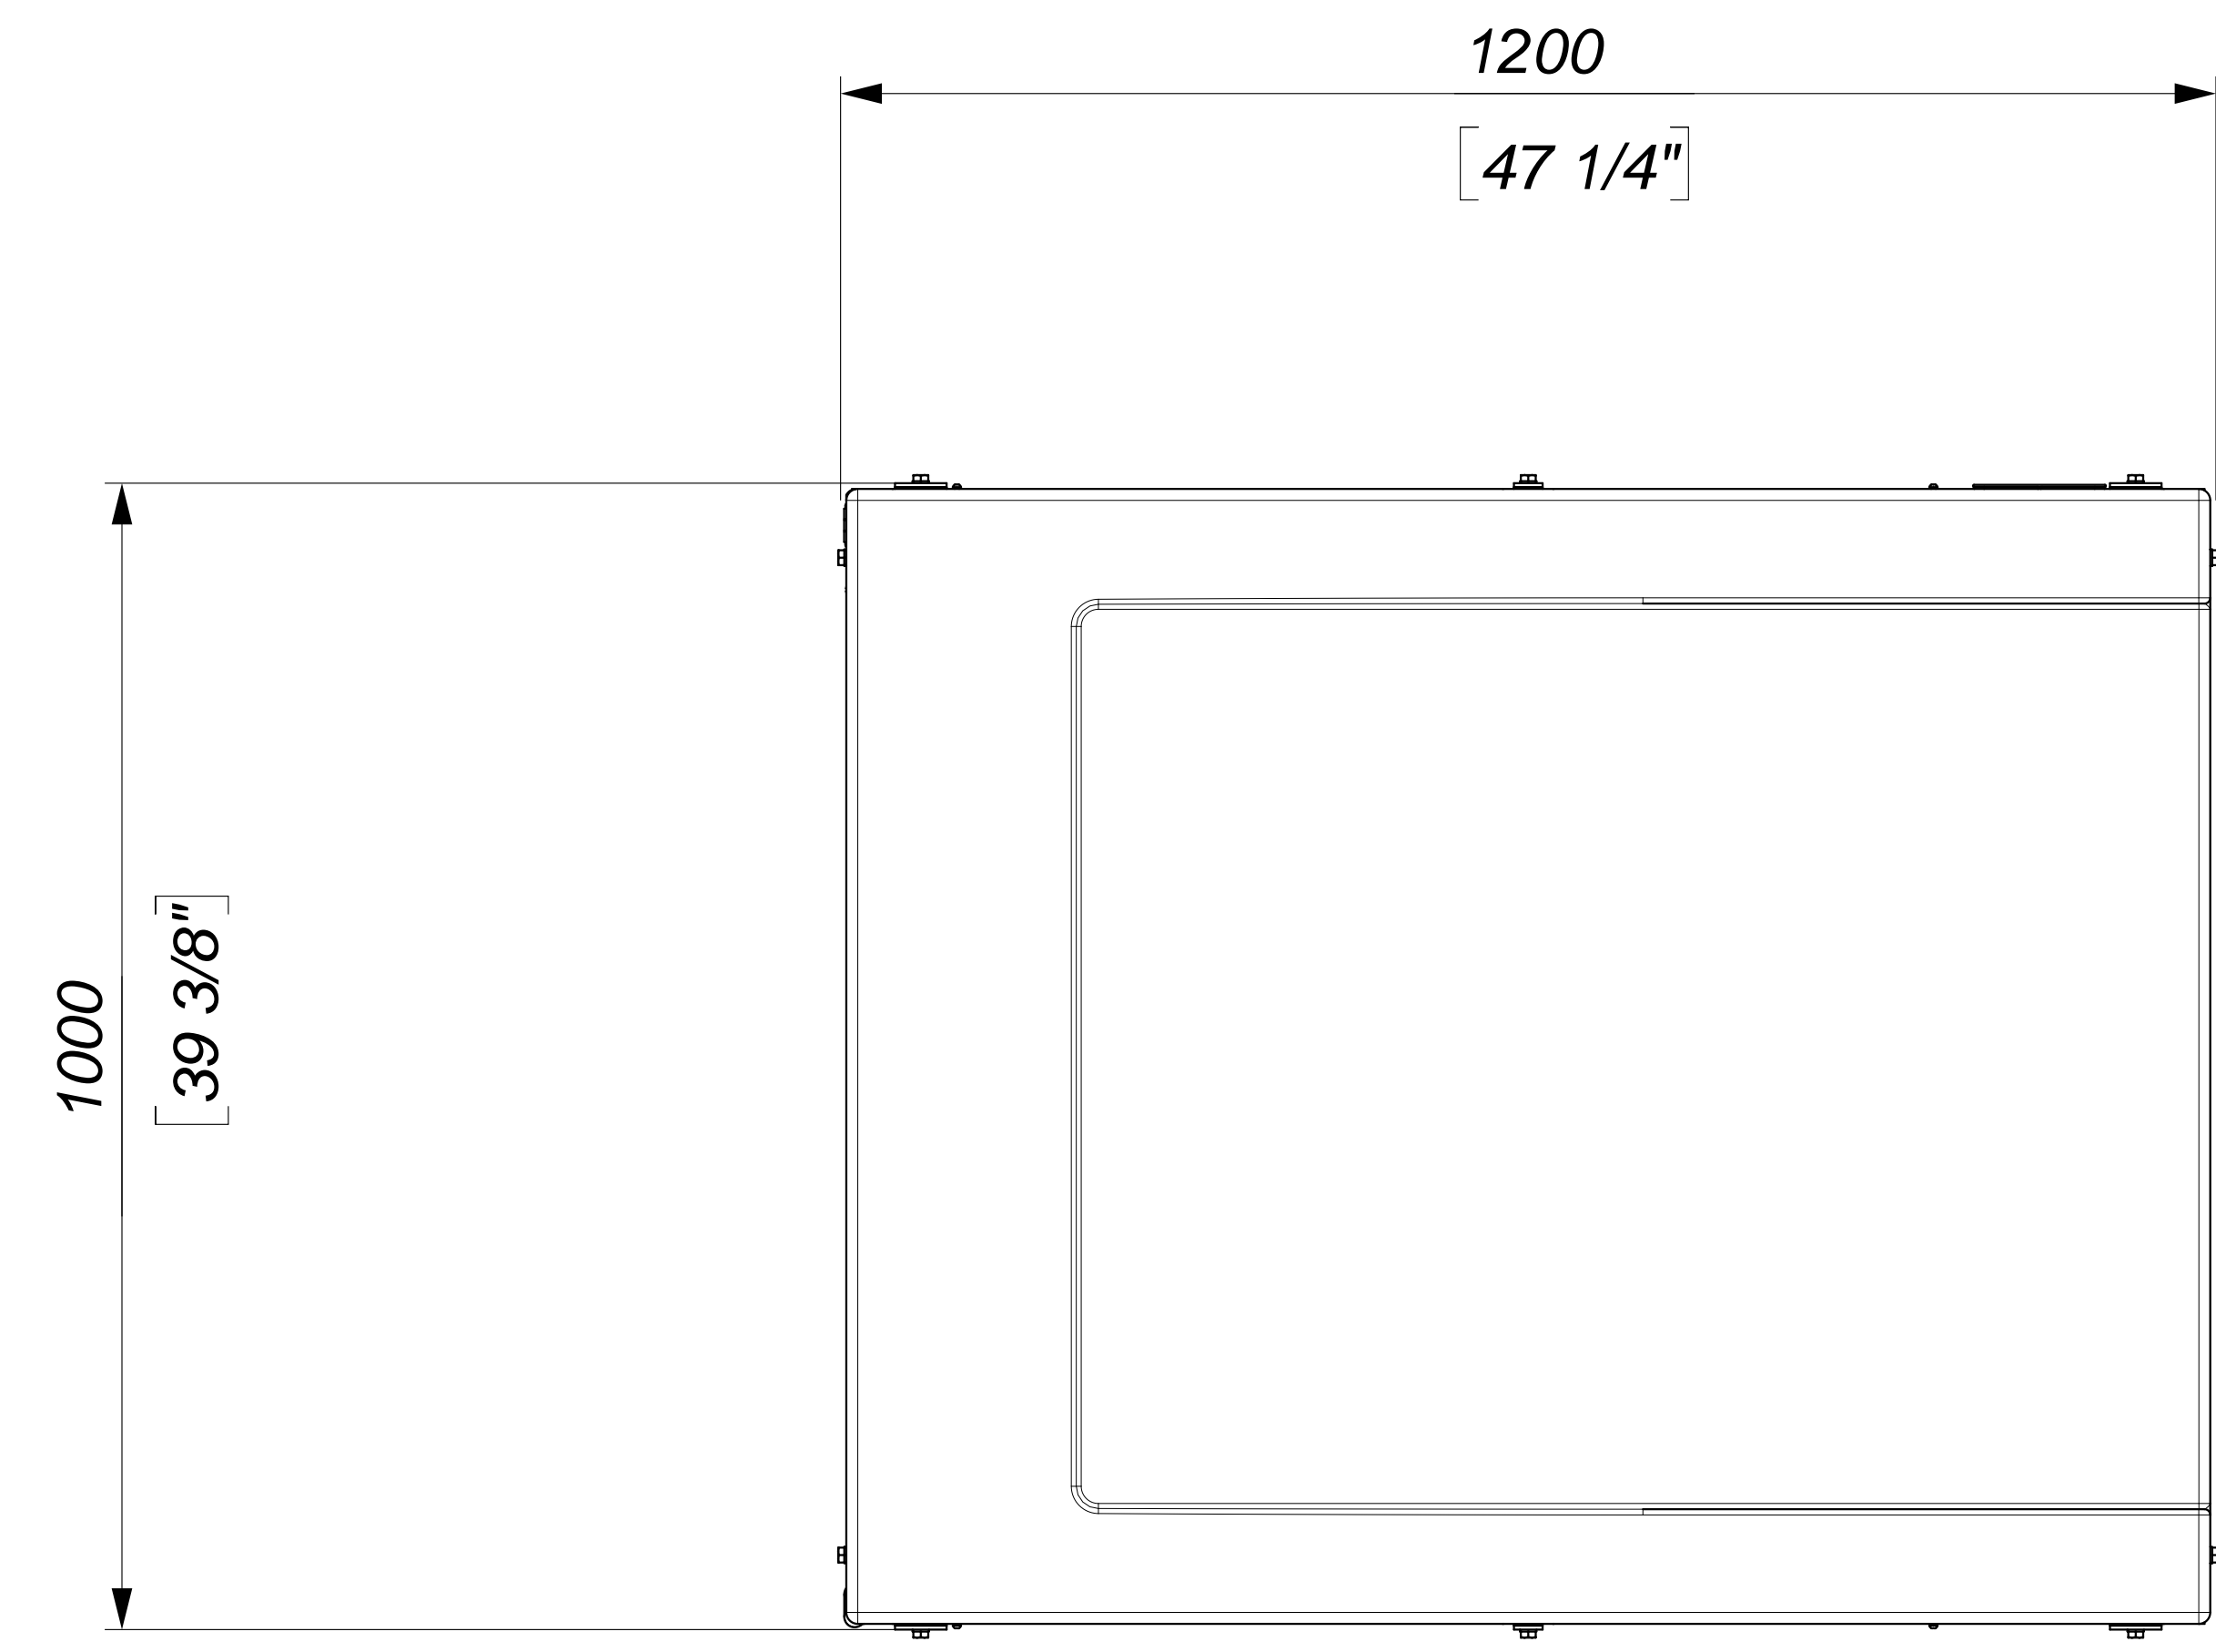

Sezione E-E
SCALE 1 : 6

Sezione F-F
SCALE 1 : 6

E	A0	Tolleranze generali:	Materiale	Data	29/05/2017
	Scala	ISO 2768-1 medium	1:6		
EUROENGEL			Dimensione di Ingombro		Foglio
Via Ferrini, 14 - BRESCIA			EuroEngel F1340/NDH		Revisione
www.euroengel.it					1
					000
					816017/01